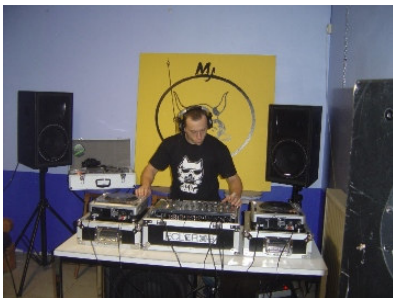

* lors de ces accueils tu peux :

- Surfer sur internet.
- Discuter entre amis et boire un verre.
- Apprendre de nouvelles techniques de multimédia (montage vidéo et photo, VJ'ing, site internet,...)
- Apprendre à mixer sur une sono pro (uniquement à Bovesse).
- jouer à des jeux de société.
- Et tout ce que tu souhaites apporter comme projet.

L'accès aux accueils est gratuit et libre.